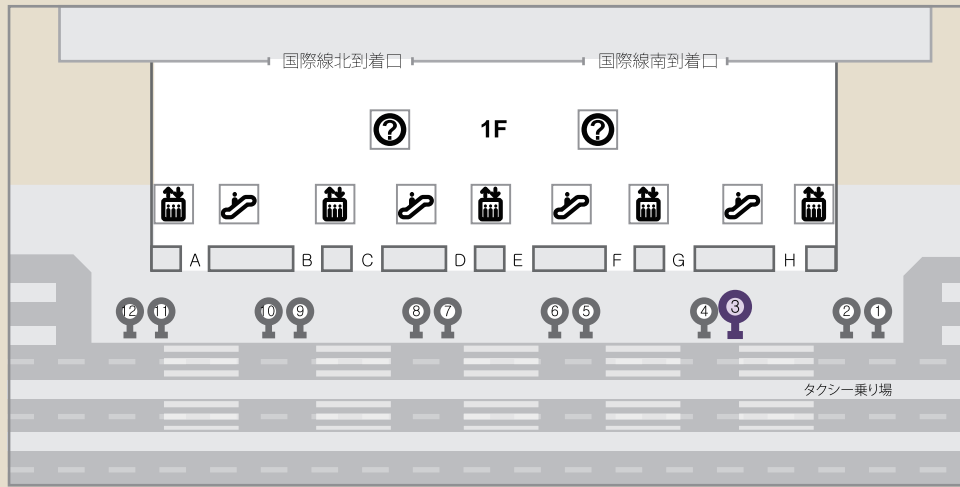

ホテルグランヴィア和歌山をご利用いただき誠に有難うございます。

【関西国際空港からお越しのお客様】

関西国際空港リムジンバス乗り場 関西国際空港 第1ターミナルビル リムジンバスのりば【3番】からJR和歌山駅へ

リムジンバス降り場からのアクセス

ご不明な点等、お気軽にお問合せください。TEL:073-425-3333 (代表)